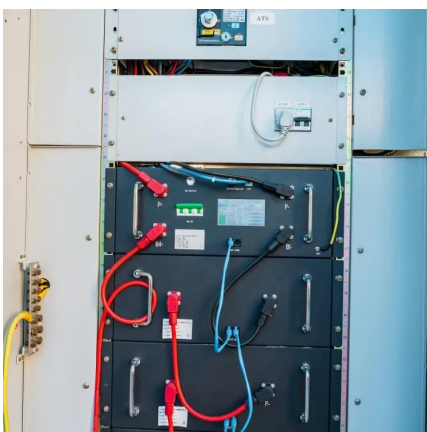

[Inversor Fronius Eco 25 KVA Trifasico Lite](#)