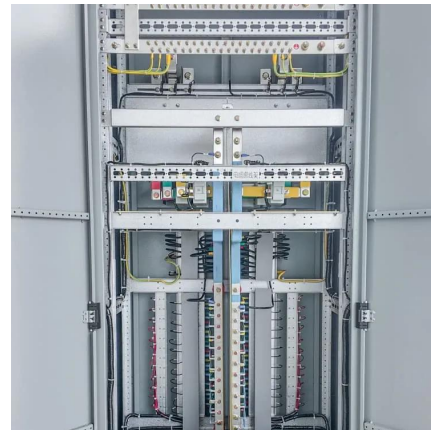

[Inversor OnGrid 25kW Huawei SUN2000 ...](#)

El Inversor OnGrid 25kW Huawei SUN2000 25KTL-M5 Trifásico representa una solución de energía avanzada para grandes instalaciones fotovoltaicas, ofreciendo una combinación de alto rendimiento y eficiencia excepcional.

[Learn More](#)

[Inversores Solares en Chile , On Grid, Off Grid e Híbridos](#)

Compra inversores solares confiables para proyectos residenciales y C& I. ON GRID, OFF GRID e HÍBRIDOS con soporte experto, stock y despacho en Chile.

[Learn More](#)