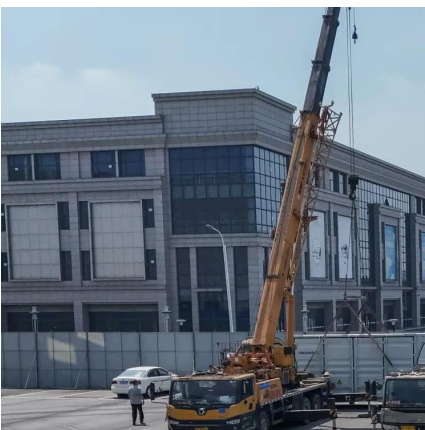

Siemens Energy will ein Hochhaus in Berlin bauen, am Siemens Energy Standort Huttenstraße. Es soll ein repräsentatives Gebäude unter anderem für die eigene ...

[Learn More](#)

Estrel baut Kongresshalle für 10.000 Gäste
Wieder hegt das Estrel-Hotel Erweiterungspläne:
Gebaut werden soll ein weiteres
Kongresszentrum. Vor fast zwei Jahren ...

[Learn More](#)

Und wenn Berlin schon inzwischen selbst von kleinen 100000 Einwohner-Staedtchen wie Santo Domingo auf der Dominikanische Republik, Auckland oder von ...

[Learn More](#)

Berlin